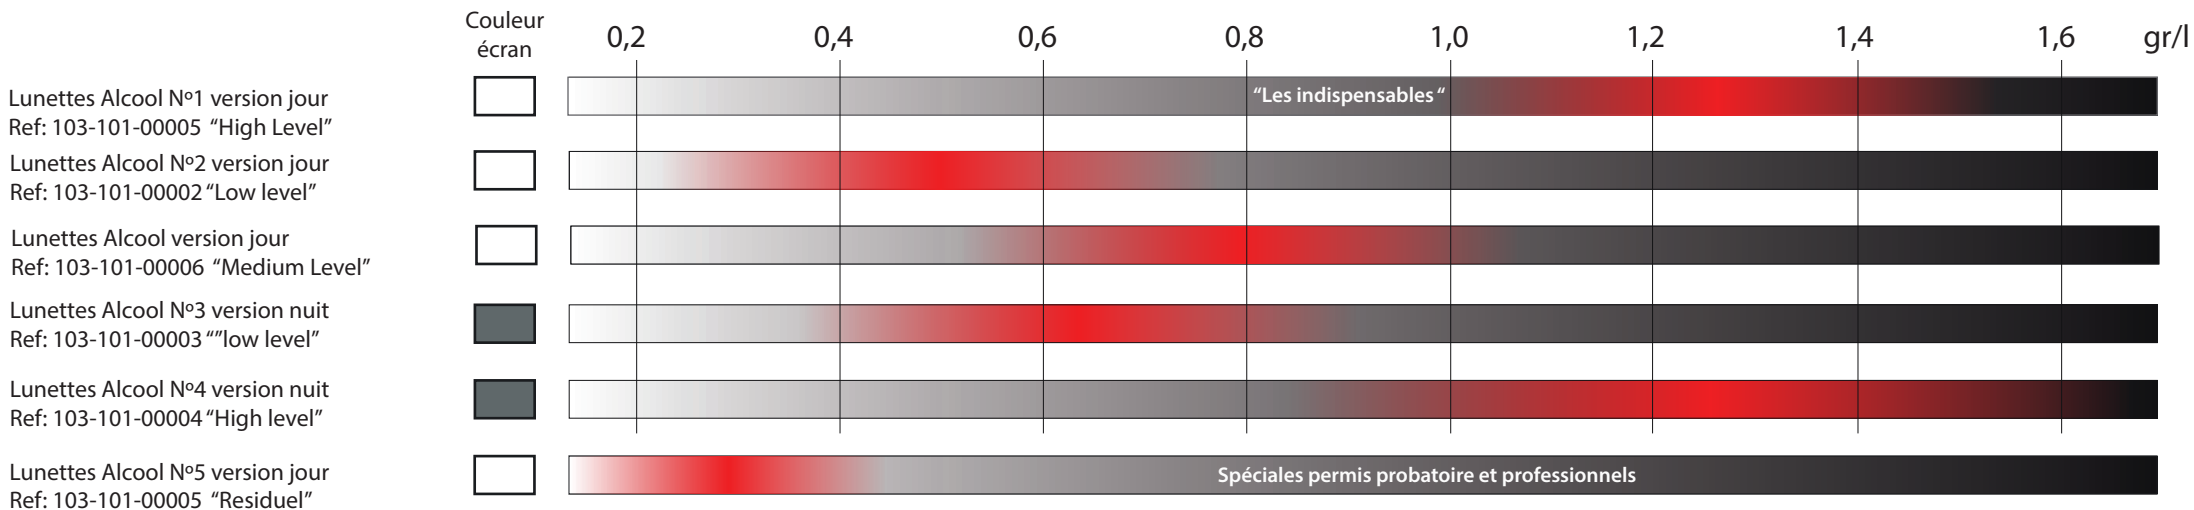

LUNETTES ALCOOLÉMIE

Les experts en Alcoolémie préconisent toujours l'utilisation d'une fourchette d'alcoolémie car tous les individus ne réagissent pas visuellement de la même façon, il est illusoire de fixer un taux fixe à chaque modèle.