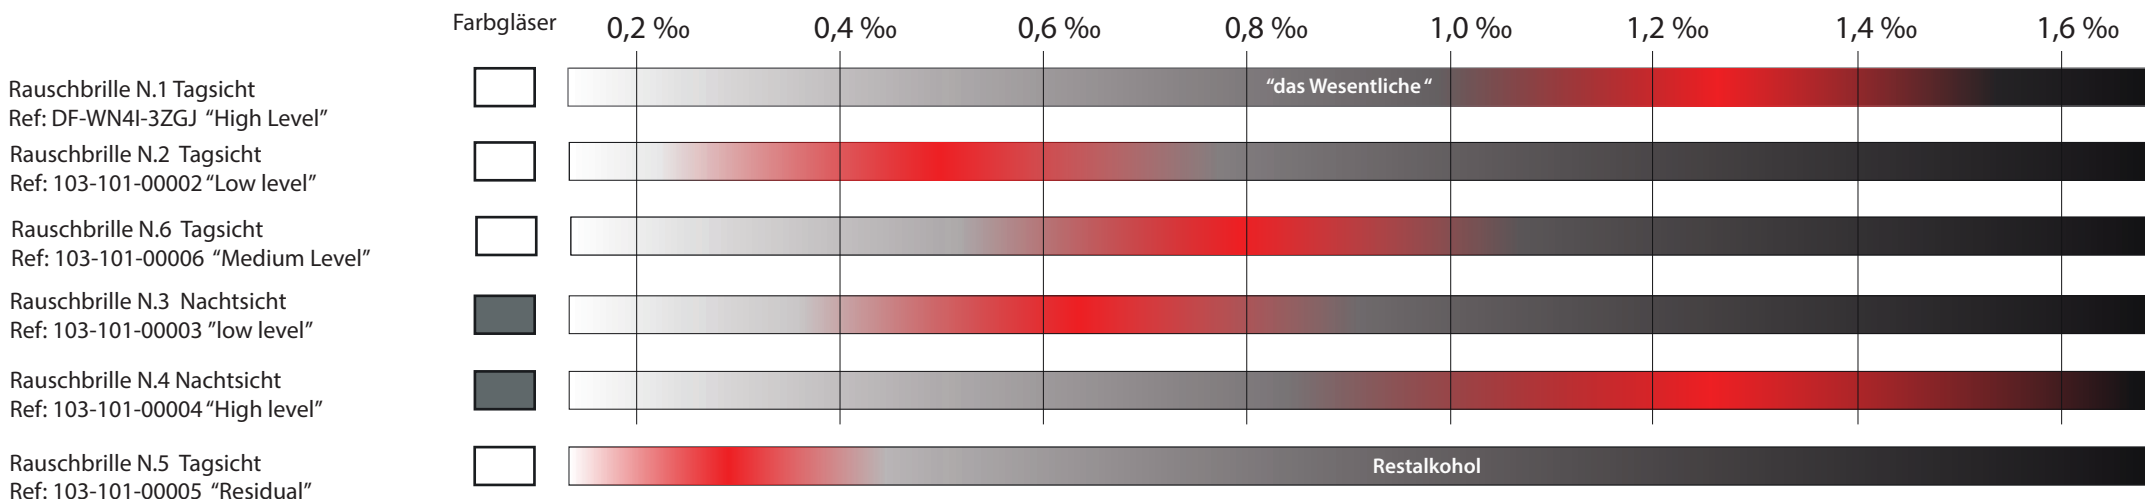

ALKOHOL BRILLEN

Experten in Alcholema empfehlen immer die Verwendung einer BAC-Bereich, da nicht alle Individuen visuell gleich reagieren, es ist illusorisch, für jedes Modell eine feste Rate festzulegen.