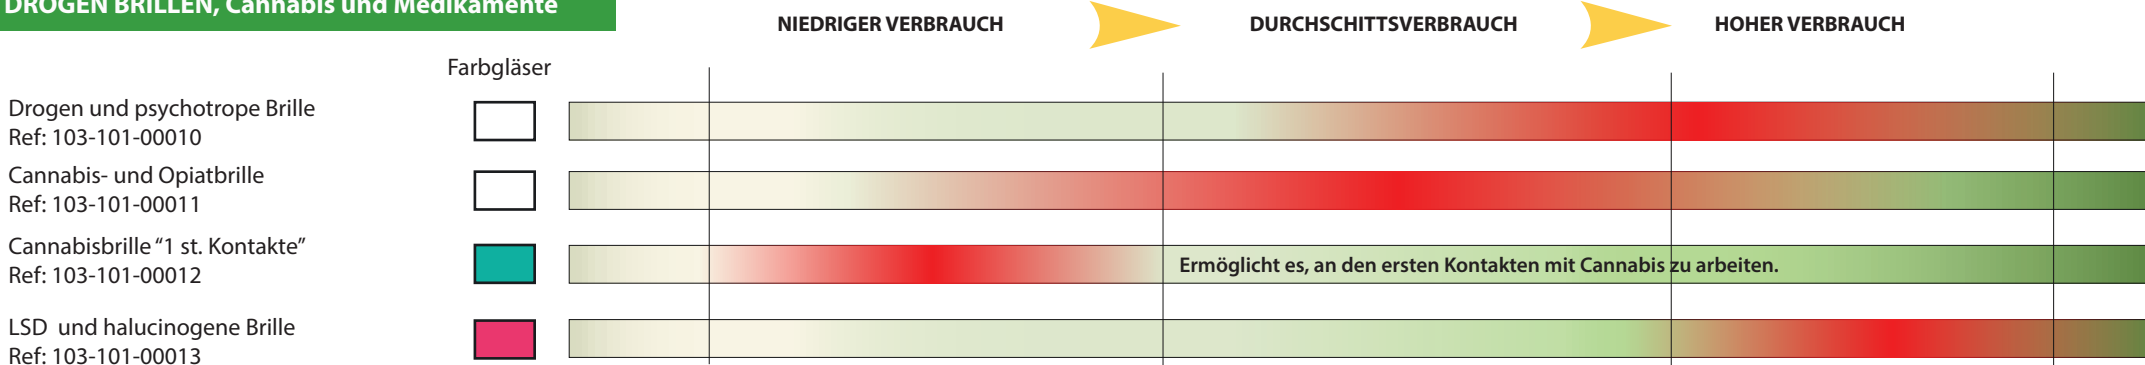

DROGEN BRILLEN, Cannabis und Medikamente